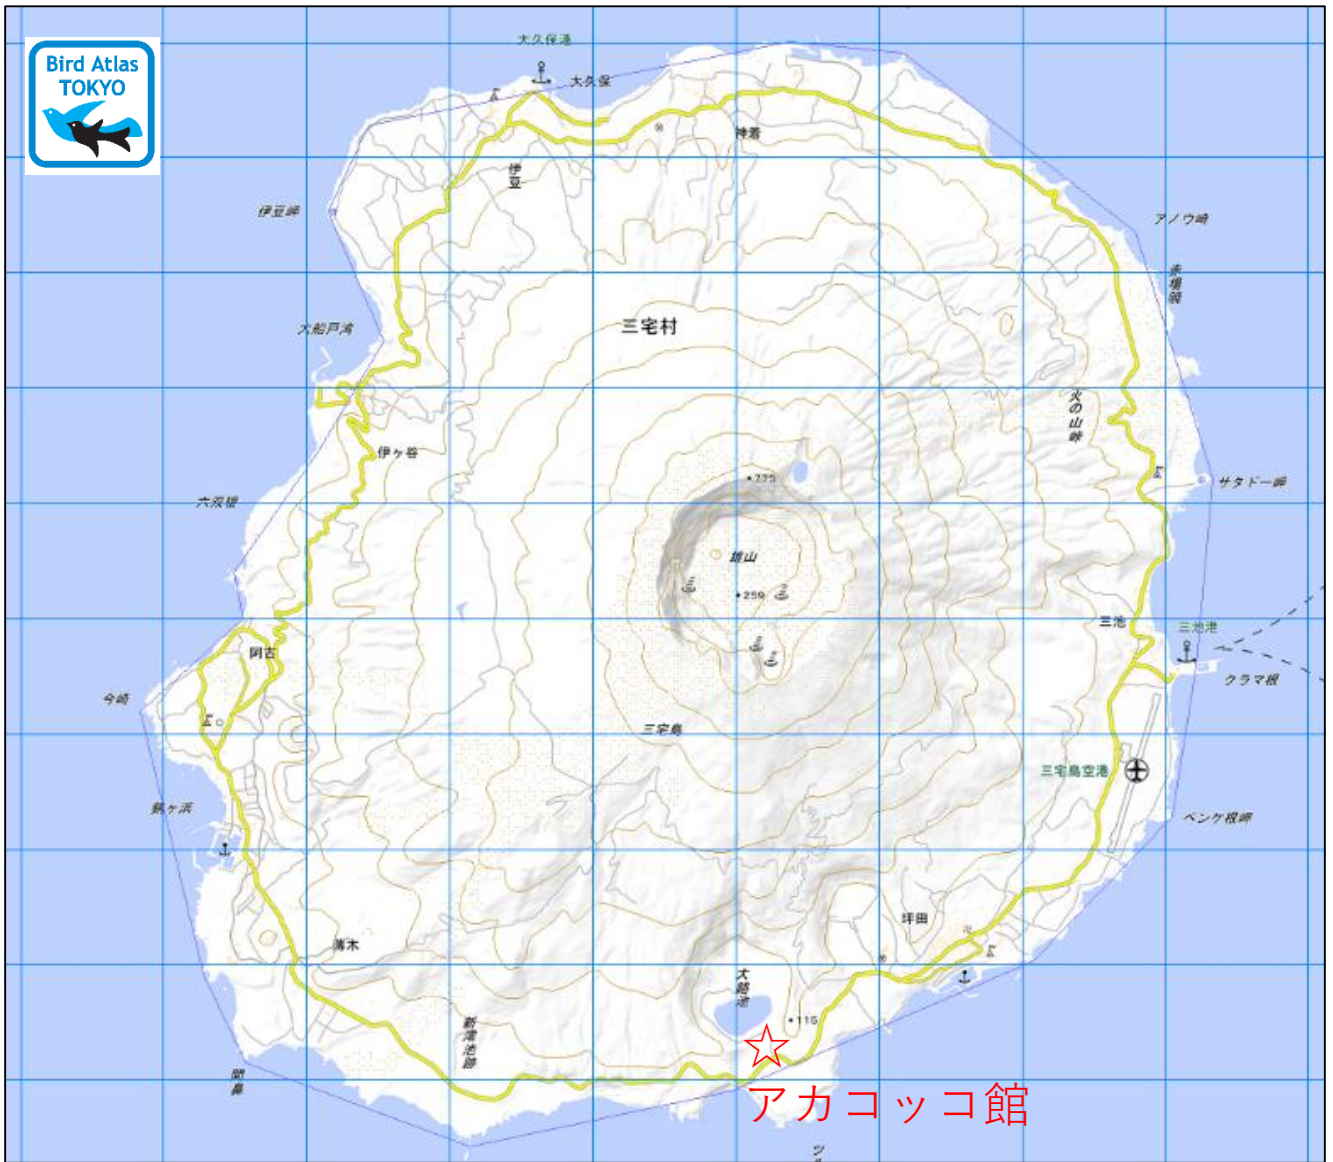

アカッコ館

種名	場所	種名	場所

1. 確認した種を表に書いてください。
  その種がさえずりをしていた場合、種名に○をつけておいてください。
2. 地図上で観察した場所に印と番号をつけてください。番号は表の場所の欄に記入してください。

お名前：

E-mail：

電話番号：